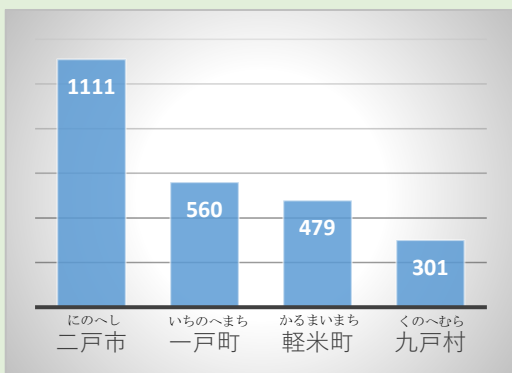

火災の件数

二戸広域管内では、令和4年に28件の火災が発生しました。

市町村別火災件数

火災の原因

救急の件数

二戸広域管内では、令和4年に2,451件の救急出動がありました。

市町村別救急件数

救急の原因