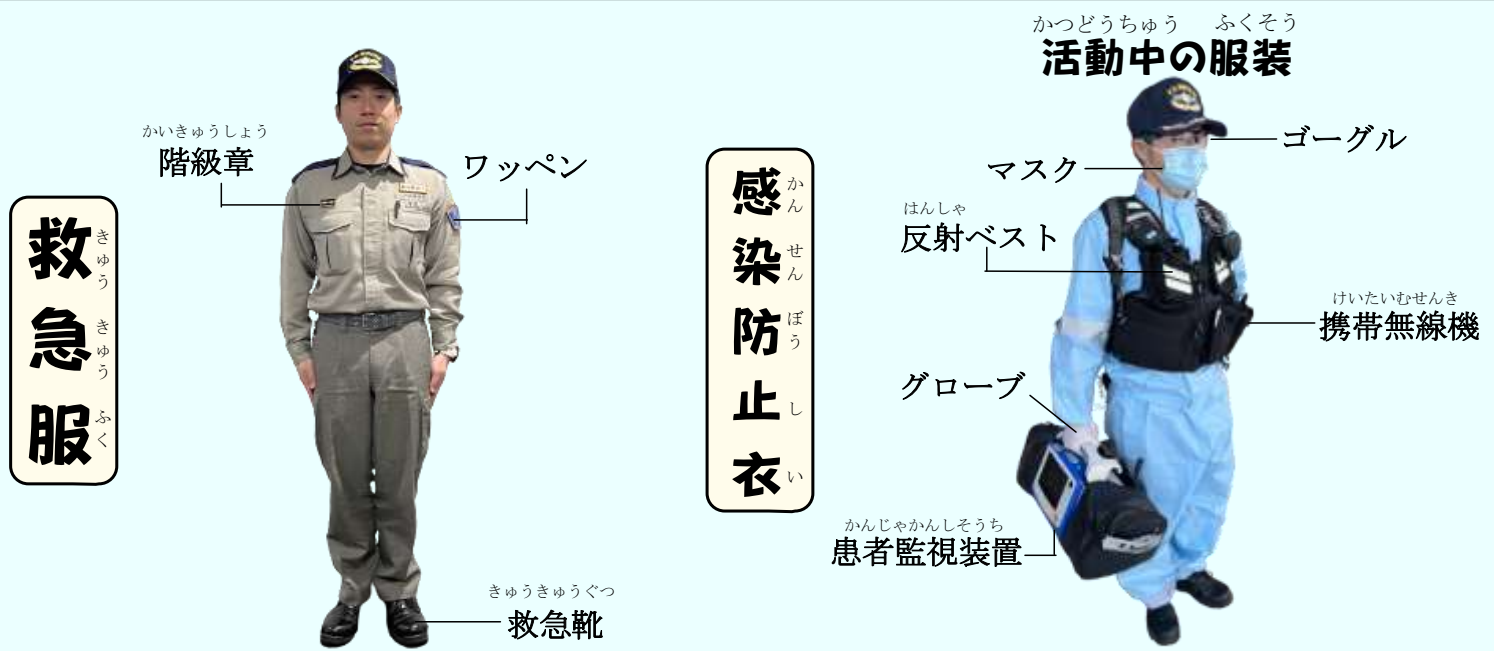

きゅうきゅうたいいん の たいいん 救急隊員 (救急車に乗る隊員)

出動件数が一番多いのが救急隊です。
けがや感染を防ぐために感染防止衣を着て活動します。