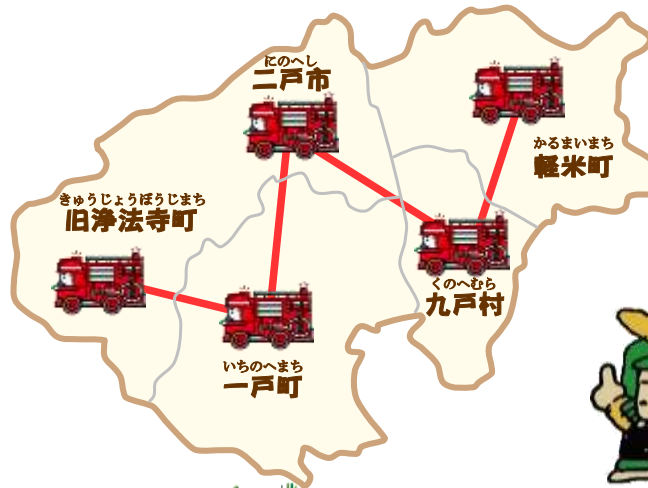

か じ きゅうきゅう きゅう じよ ばん
火事・救急・救助は119番

にのへ ちく こう いき ぎょう せい じ む くみあい しょうぼう ほん ぶ
二戸地区広域行政事務組合消防本部

〒028-5711 岩手県二戸市金田一字上田面300番地2
総務課 TEL 0195-26-8111 消防課 TEL 0195-26-8112
FAX 0195-26-8113

二戸消防署	〒028-5711 岩手県二戸市金田一字上田面300番地2	TEL 0195-26-8119
一戸分署	〒028-5301 岩手県二戸郡一戸町西法寺字関屋157番地1	TEL 0195-33-3119
軽米分署	〒028-6302 岩手県九戸郡軽米町大字軽米第3地割74番地1	TEL 0195-46-4119
浄法寺分署	〒028-6854 岩手県二戸市浄法寺町下前田28番地2	TEL 0195-38-4119
九戸分署	〒028-6502 岩手県九戸郡九戸村大字伊保内第12地割65番地1	TEL 0195-42-3119