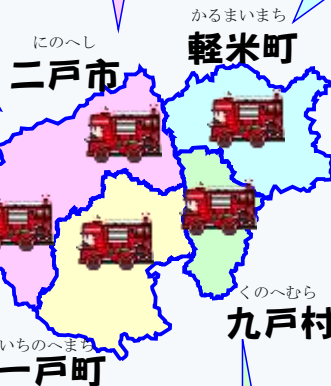

にのへし
二戸市
マスコットキャラクター
じょうぼうじ
「浄法寺のねこ」

いちのへまち
一戸町
イメージキャラクター
「ごしょどん、ごしょたん」

かるまいまち
軽米町
イメージキャラクター
「ヒエポン」

くのへむら
九戸村
シンボルキャラクター
「まさざねくん」

管内紹介

二戸消防本部・二戸消防署

二戸広域の防災の中心になる建物だよ。
ここには消防本部と消防署、通信指令室
があって、49人がはたらいているよ。

高さ15mの訓練棟やヘリコプターが降り
ることができる広い訓練場もあるよ。

- ・タンク車:1台
- ・ポンプ車:1台
- ・救急車:1台
- ・救助工作車:1台
- ・その他車両:13台

かめまる 亀麿くん

通信指令センター

119番を受けるところだよ。

火事や救急など、いろいろな災害の電話を受けて、
消防署や分署に出動の指令を出しているんだ。

指令台が3台あって、
無線機で消防車へ連絡
したり、火事の放送を
したりしているよ。

じょうぼうじ 浄法寺のねこ

浄法寺分署

- ・タンク車:1台
- ・救急車:1台
- ・広報車:1台

旧浄法寺町・福田・安比・似鳥の
地区に出動するにゃー。

15人が、交代しながら、働いて
るんだにゃー。

軽米分署

- ・タンク車:1台
- ・救急車:1台
- ・広報車:1台

16人が、交代しながら、働いているボン。
プロペラ付きのゴムボートがあって、水の
事故や洪水のときも、すばやく出動でき
るボン。