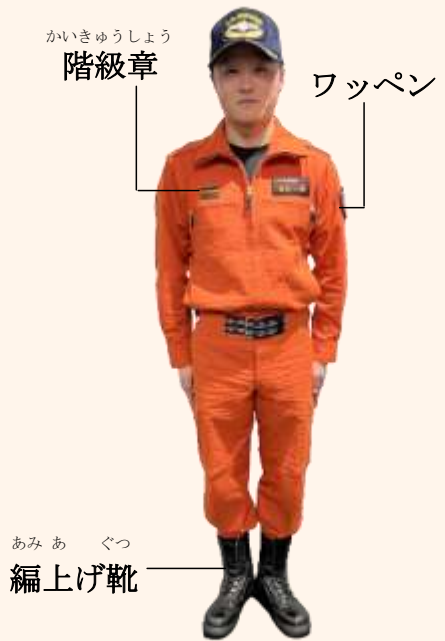

防火衣と空気呼吸器などの装備を合わせると約20kg
長時間の活動にも耐えられるように普段から体をきたえています。

きゅうきゅうたいいん の たいいん 救急隊員 (救急車に乗る隊員)

出動件数が一番多いのが救急隊です。
けがや感染を防ぐために感染防止衣を着て活動します。

きゅうじょたいいん きゅうじょこうさくしゃ の たいいん
救助隊員 (救助工作車に乗る隊員)

救助服

交通事故

つか
ロープを使って
 きゅうじょ
救助するとき