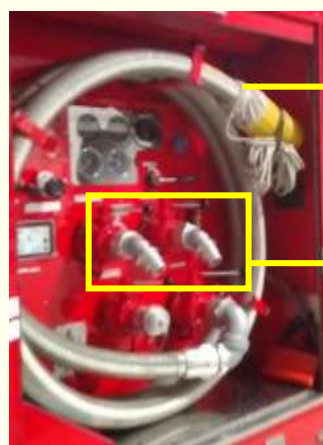

CAFS (キャフス)

水と空気と薬剤を混ぜて
泡の水を作る機械です。
水を節約しながら火を
消すことができます。

吸 管

防火水槽や川から、
水を吸い上げる
ホースです。

放 口

ホースをつないで
水が出る所です。

信号器付き投光器

暗いところを照らしたり、音で
合図を送ったりすることができる
道具です。