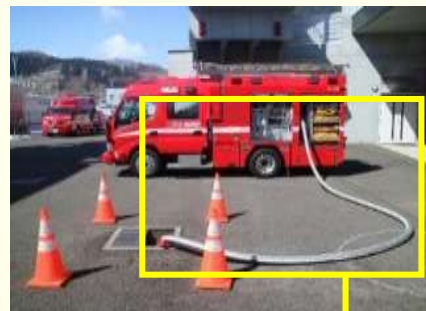

CAFS (キャフス)

水と空気と薬剤を混ぜて
泡の水を作る機械です。
水を節約しながら火を
消すことができます。

吸 管

防火水槽や川から、
水を吸い上げる
ホースです。

放 口

ホースをつないで
水が出る所です。