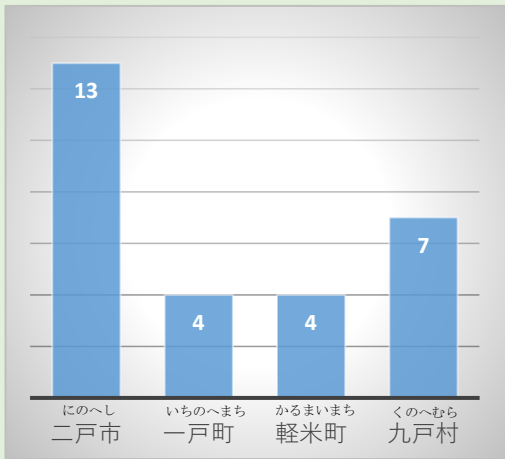

出 動 件 数

火災の件数

二戸広域管内では、令和4年に28件の火災が発生しました。

市町村別火災件数