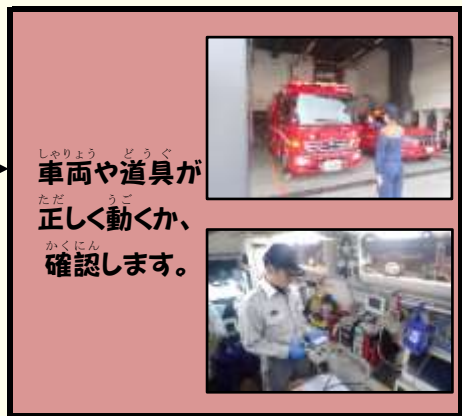

★ きんきゅうじ あわ とぎ
緊急時はとても慌ててしまいます。その時のためにメモしておこう！

じたく じゅうしょ 自宅の住所	
もくひょう たてもの 目標となる建物	
じたく でんわばんごう 自宅の電話番号	
かぞく れんらくさき 家族の連絡先	

しょうぼうしょのいちにち

8:30 **【勤務交代、ミーティング】**
きんむこうたい

9:00 **【資機材点検・車両点検】**
しきざいてんけん しやりやうてんけん