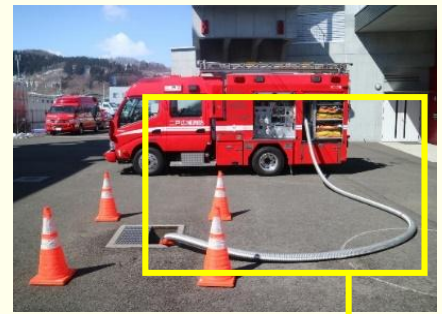

吸 管
防火水槽や川から、
水を吸い上げるホース
です。

放 口
ホースをつないで
水が出る所です。

しんごうき つ とうこうき
信号器付き投光器

暗いところを照らしたり、音で
合図を送ったりすることができる
道具です。

ホースバック

長さ20mのホースを2本折り
たたんで入れています。重さは約
15kg。ホースは65mmと50mm
の2種類の太さがあります。

くうき こきゅうき
空気呼吸器

火災のとき、隊員が背負って活動
する。隊員の命を守る道具。5人分
を背負いやすく置いてあります。

ねつがぞうそうち
熱画像装置

エーブイエム
AVMモニター

ガンタイプノズル

ホースの先に繋いで
水を出す道具です。

さが
探してみよう!

きずな
「絆」マーク

タンク車には「絆」の文字
がデザインされています。