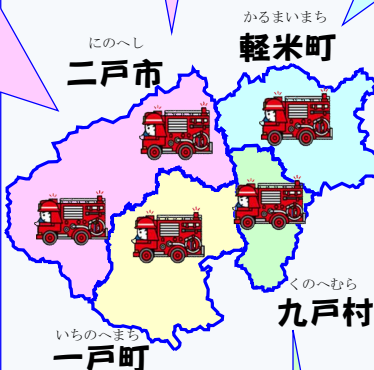

イメージキャラクター
「ごしよどん、ごしよたん」

かるまいまち
軽米町

イメージキャラクター
「ヒエポン」

くのへむら
九戸村

シンボルキャラクター
「まさざねくん」

管内紹介

二戸消防本部・二戸消防署

二戸広域の防災の中心になる建物だよ。
 ここには消防本部と消防署があって、50人が
 はたっているよ。
 高さ15mの訓練棟やヘリコプターが着陸
 できる広い訓練場もあるよ。

- ・タンク車:1台
- ・ポンプ車:1台
- ・救急車:1台
- ・救助工作車:1台
- ・その他車両:14台

二戸広域管内(二戸市、一戸町、軽米町、九戸村)には、
 人口約46,000人が住んでいて、火事や事故、けが人が発生
 したら、すぐにつけられるように、それぞれのまちに消防
 署や分署を配置しています。

浄法寺分署

- ・タンク車:1台
- ・救急車:1台
- ・広報車:1台

旧浄法寺町・福田・安比・似鳥の
 地区に出動するにゃー。
 15人が、交代しながら、働いている
 んだにゃー。

軽米分署

- ・タンク車:1台
- ・救急車:1台
- ・広報車:1台

16人が、交代しながら、働いているボン。
 プロペラ付きのゴムボートがあって、水の事故
 や洪水のときも、すばやく出動できるボン。

一戸分署

19人が、交代しながら、働いているどん。
 二戸広域の中心にあるから、国道4号線
 と高速道路を使えば、となりのまちへ、
 いち早く出動できるどん。

- ・タンク車:1台
- ・ポンプ車:1台
- ・救急車:1台
- ・広報車:1台