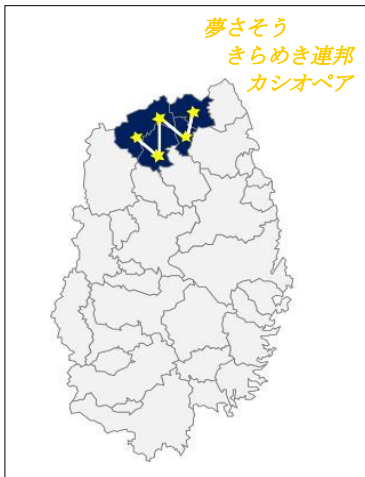

急病
1,666件

2 位

一般負傷
315件

3 位

転院搬送
231件

か じ きゅうきゅう きゅう じよ ばん
火事・救急・救助は119番

にのへ ちく こう いき ぎょう せい じ む くみ あい しょう ぼう ほん ぶ
二戸地区広域行政事務組合消防本部

〒028-5711 岩手県二戸市金田一字上田面300番地2
 総務課 TEL 0195-26-8111 消防課 TEL 0195-26-8112
 FAX 0195-26-8113