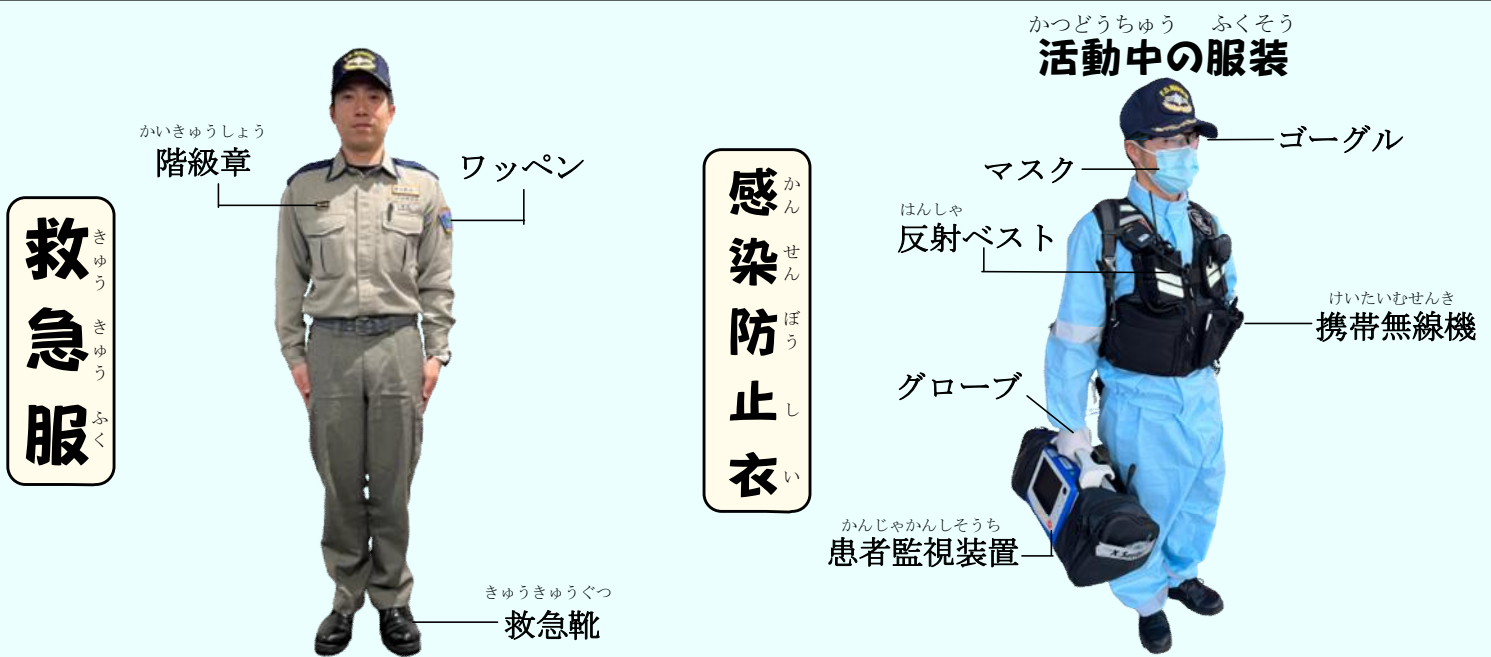

きゅうきゅうたいいん きゅうきゅうしゃ の たいいん
救急隊員 (救急車に乗る隊員)

しゅつどうけんすう いちばん おお きゅうきゅうたい
出動件数が一番多いのが救急隊です。
かんせん ふせ かんせん ぼう し い き かつどう
けがや感染を防ぐために感染防止衣を着て活動します。

きゅうじょたいいん きゅうじょこうさくしゃ の たいいん
救助隊員 (救助工作車に乗る隊員)

救助服

フルボディーハーネス

交通事故