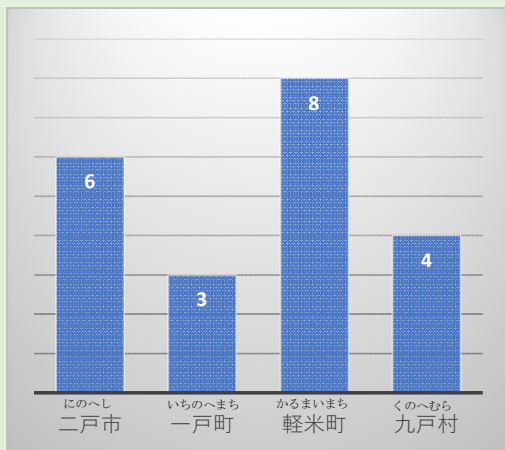

出 動 件 数

火災の件数

二戸広域管内では、令和7年に21件の火災が発生しました。

市町村別火災件数