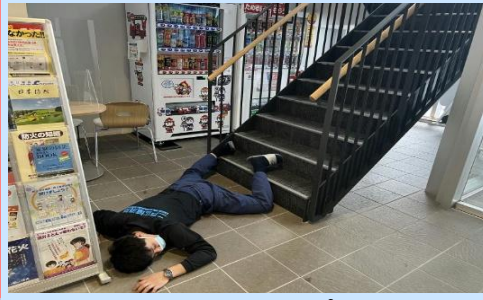

ばん つう ほう しゅつ どう
119番通報から出動まで

か じ
火 事

きゅう きゅう
救 急

きゅう じょ
救 助

ばん つう ほう
119番通報

つうしんしれいいん
通信指令員

しょうぼう ばん かじ
消防119番です。火事ですか？
場所はどこですか？
何が燃えていますか？
何階が燃えてる？どのくらい？
逃げ遅れている人はいますか？

しゅつどうたいいん
出動隊員

しゅつどうじゅんびちゅう かいわ ようす
出動準備中の会話の様子

たい たい きゅうじょたい たい
タンク隊、ポンプ隊、救助隊の3隊で
出動するぞ！
家の2階が燃えているらしいぞ！
逃げ遅れは不明だそうだ！

みち とお と
この道を通ってここに止めよう！
近くに消火栓あるぞ！
よし！みんな出動だー！！

つうほう しゅつどう
通報から出動まで
やく ふん
約3分

しゅつ どう
出 動