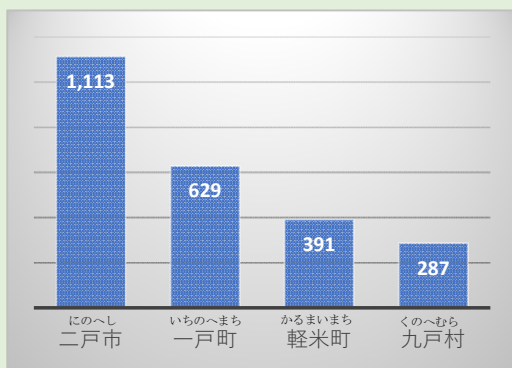

市町村別救急件数

救急の原因

1 位

急病
1,666件

2 位

一般負傷
315件

3 位

転院搬送
231件